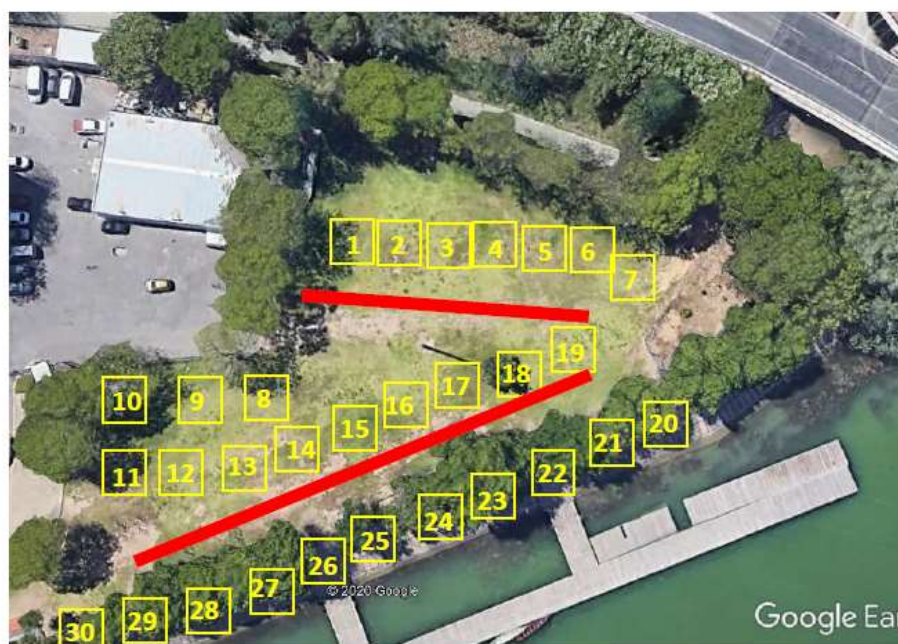

## Parcelas Clubes

CLUBES	Nº Parcela
C.D. PIRAGÜISMO ALGECIRAS	1-2
C.D. NÁUTICO PUNTA UMBRÍA	3
C.D. PIRAGÜISMO CHICLANA	4
CLUB DE ACTIVIDADES NÁUTICAS ESLORA	5-6
C.D. ABEDUL	7
S.D. CÍRCULO MERCANTIL	8-9-10
C.D. TRIANA	11
CLUB SEVILLANO DE PIRAGÜISMO	12
CLUB PIRAGÜISMO GRANADA	13
CLUB KAYAK DE MAR CÁDIZ	14
CLUB PIRAGÜISMO PUNTA UMBRÍA	15
REAL CLUB MARÍTIMO DE HUELVA	17-18
R.C. NÁUTICO PUERTO DE SANTA MARÍA	19
C.D. PIRAGÜISMO TARTESSOS HUELVA	20-21-22
C.D. KAYAK TORNEO	23
REAL CÍRCULO DE LABRADORES	24-25-26
CLUB NAÚTICO SEVILLA	28-29-30